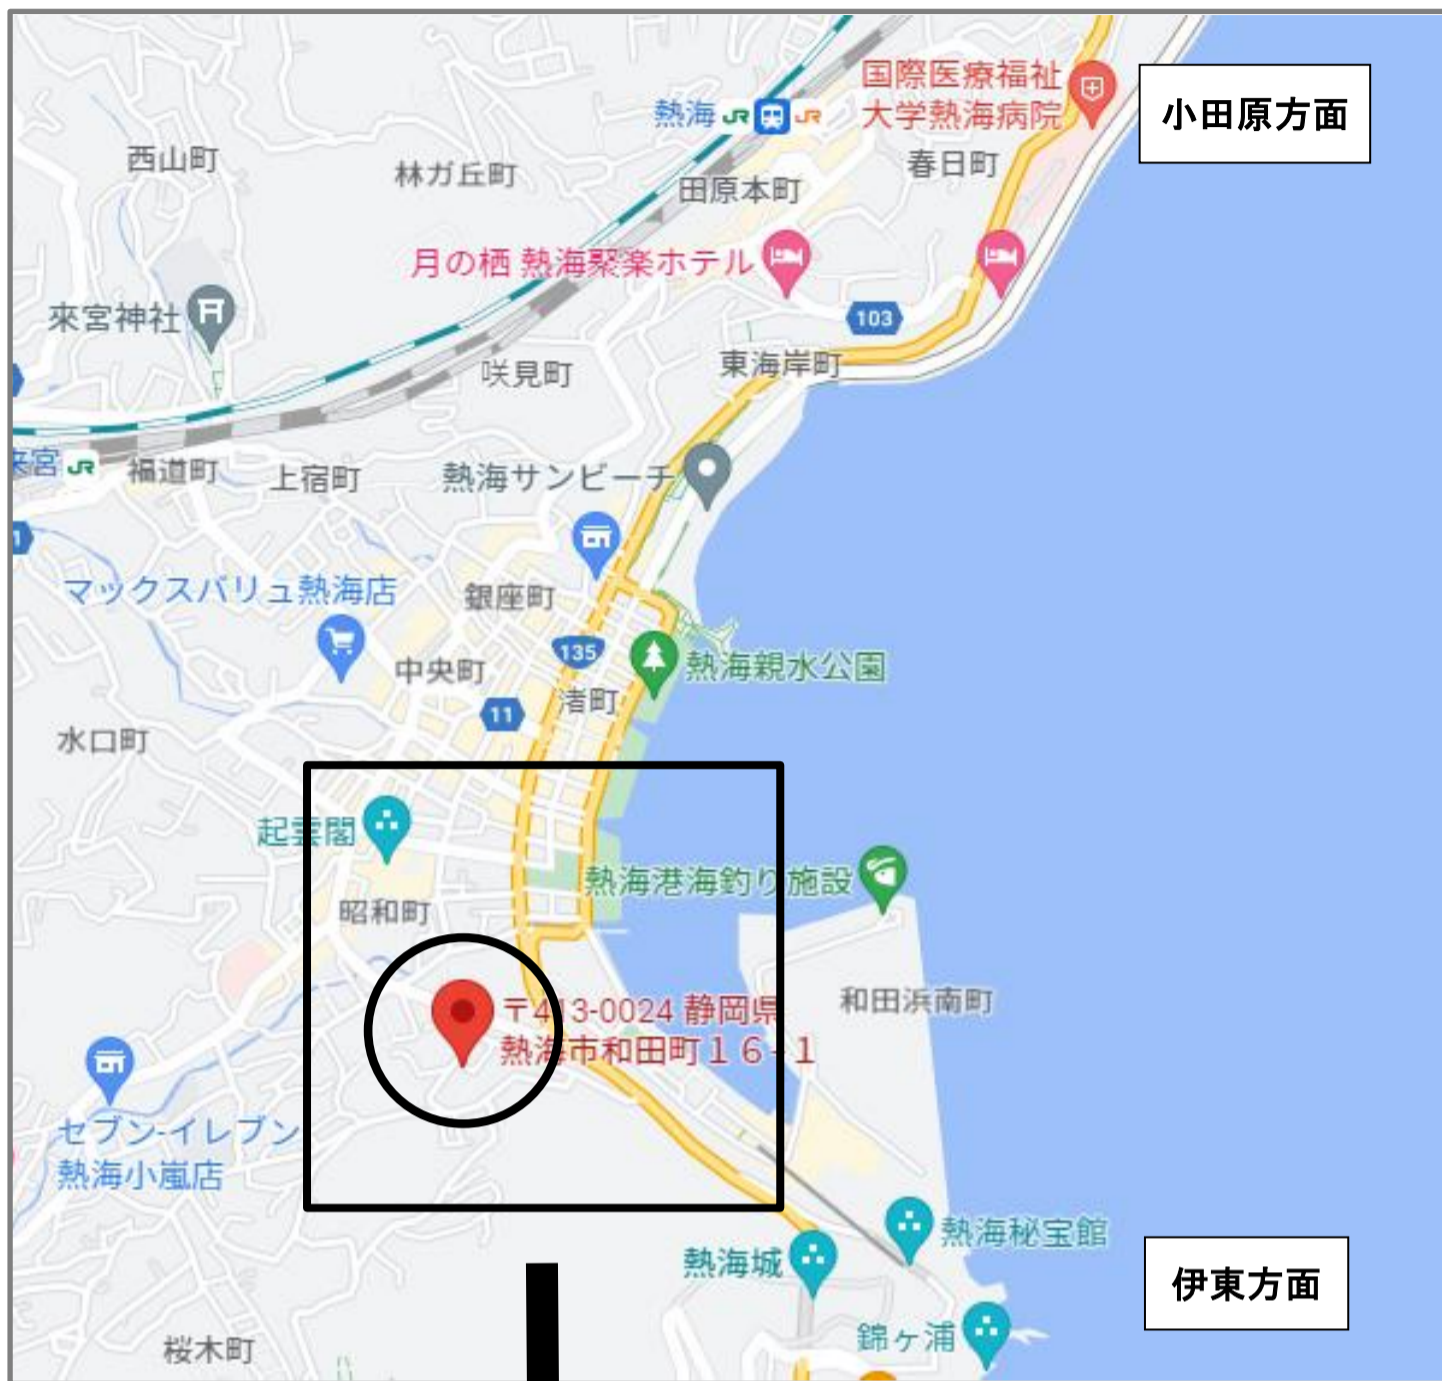

リョケン所在地

拡大図

バスのご利用

熱海駅改札を降りて左手のバスのりばよりご乗車ください。

・咲見町経由網代旭町・弘法滝行き
和田バス停 下車

※お宮の松経由は和田を通りません

・ひばりヶ丘・紅葉ヶ丘・上の山行き
天神町バス停 下車

熱海駅よりバス10分

天神町バス停より徒歩8分

和田バス停より徒歩1分

和田バス停近くの青い螺旋階段を目印に細い道へ曲がりますと10メートル程で左手に白い建物が見えてまいります。

お車のご利用

駐車場のご用意もございます。

(弊社ビル入口 向かい)

台数には限りがございますのでご利用希望の際には、事前にご連絡いただけますようお願いいたします。

株式会社 リョケン